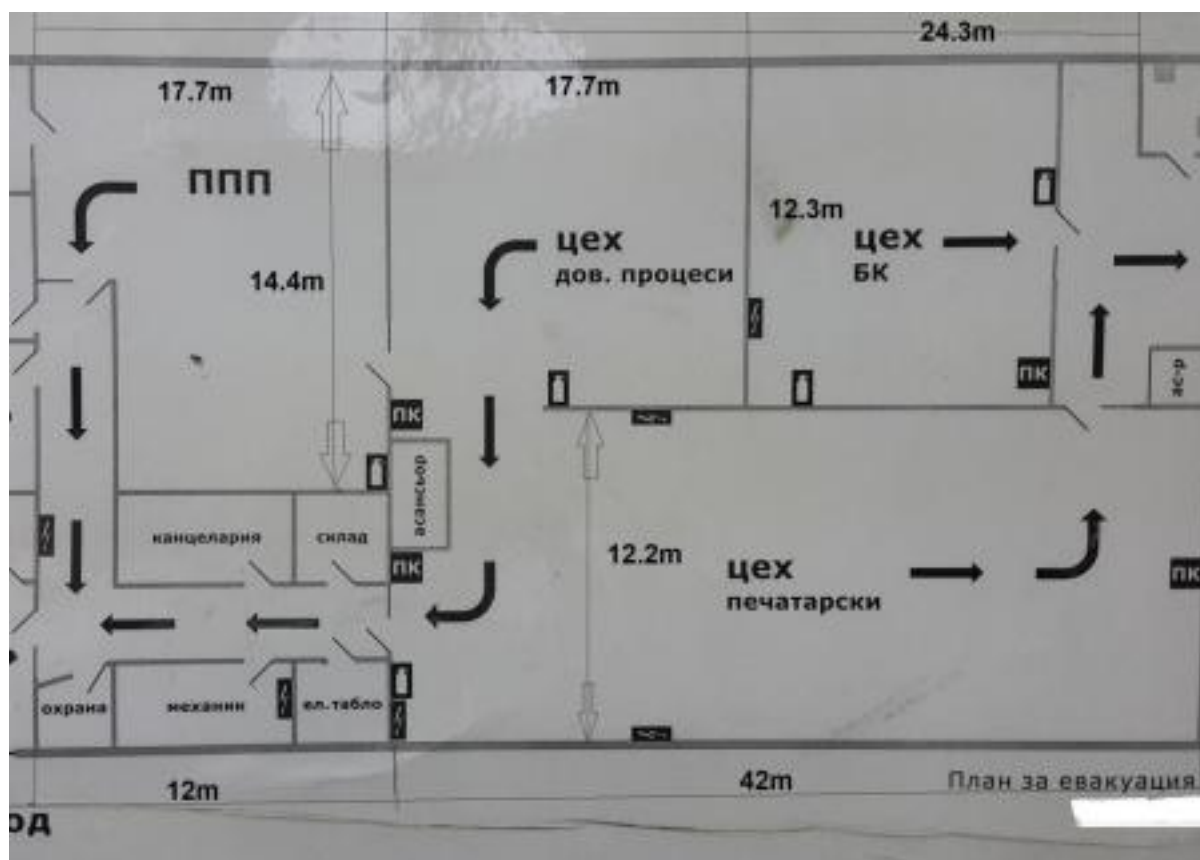

[1]

Оферта: RSD0007

Актуален

Населено място: Русе

Тип на имота: Промислено помещение

Квадратура: 1 586.00 кв.м.

Телефон за връзка: +359 888 404 505