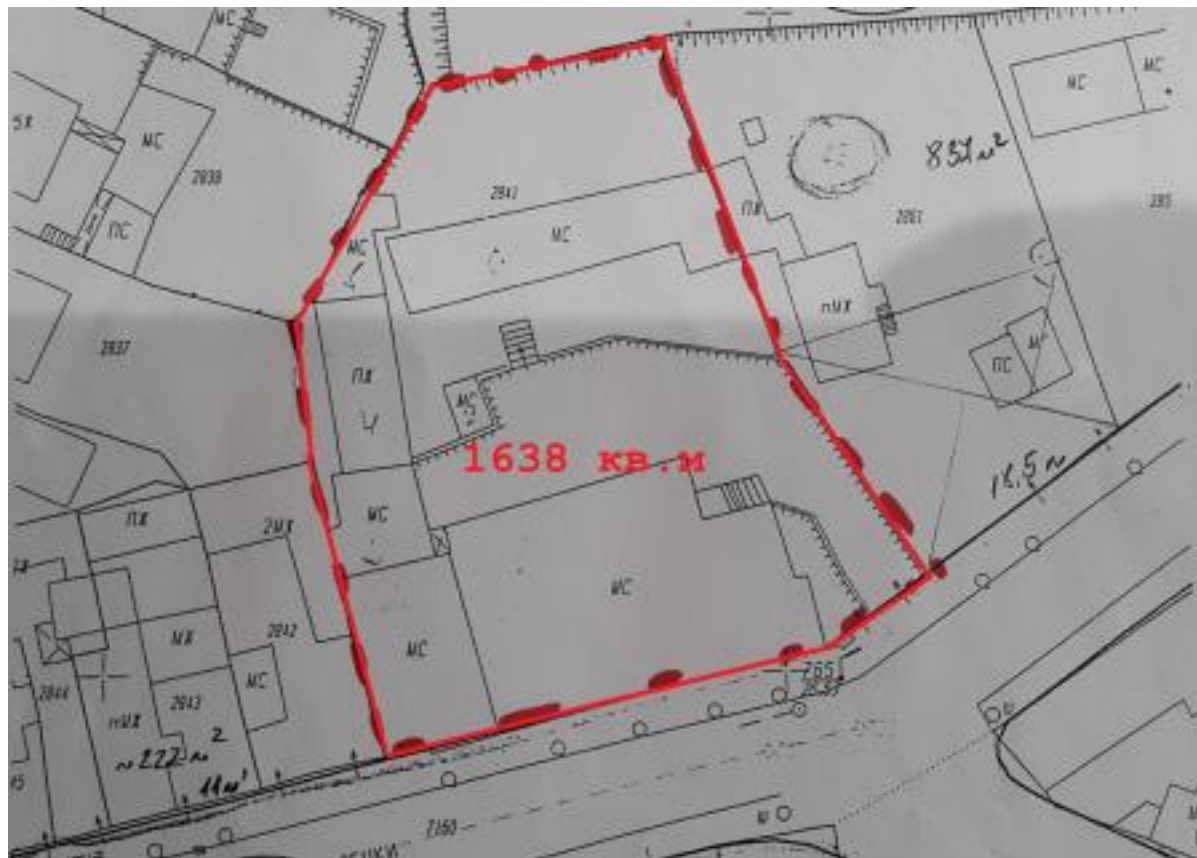

Терен, парцел, Продажба, Русе

публикувано на: 07/12/2019 , обновено на: 28/01/2020

Информация за обекта

[1]

Оферта: RSD0066

Актуален

Населено място: Русе

Тип на имота: Терен, парцел

Квадратура: 1 638.00 кв.м.

Телефон за връзка: +359 888 404 505

Продава атрактивен парцел 1638 кв.м в г.Русе, широк център. Цената на имота 250000 EUR.

Source URL: <https://bgsklad.bg/imoti/teren-parcel-prodazhba-ruse-8>